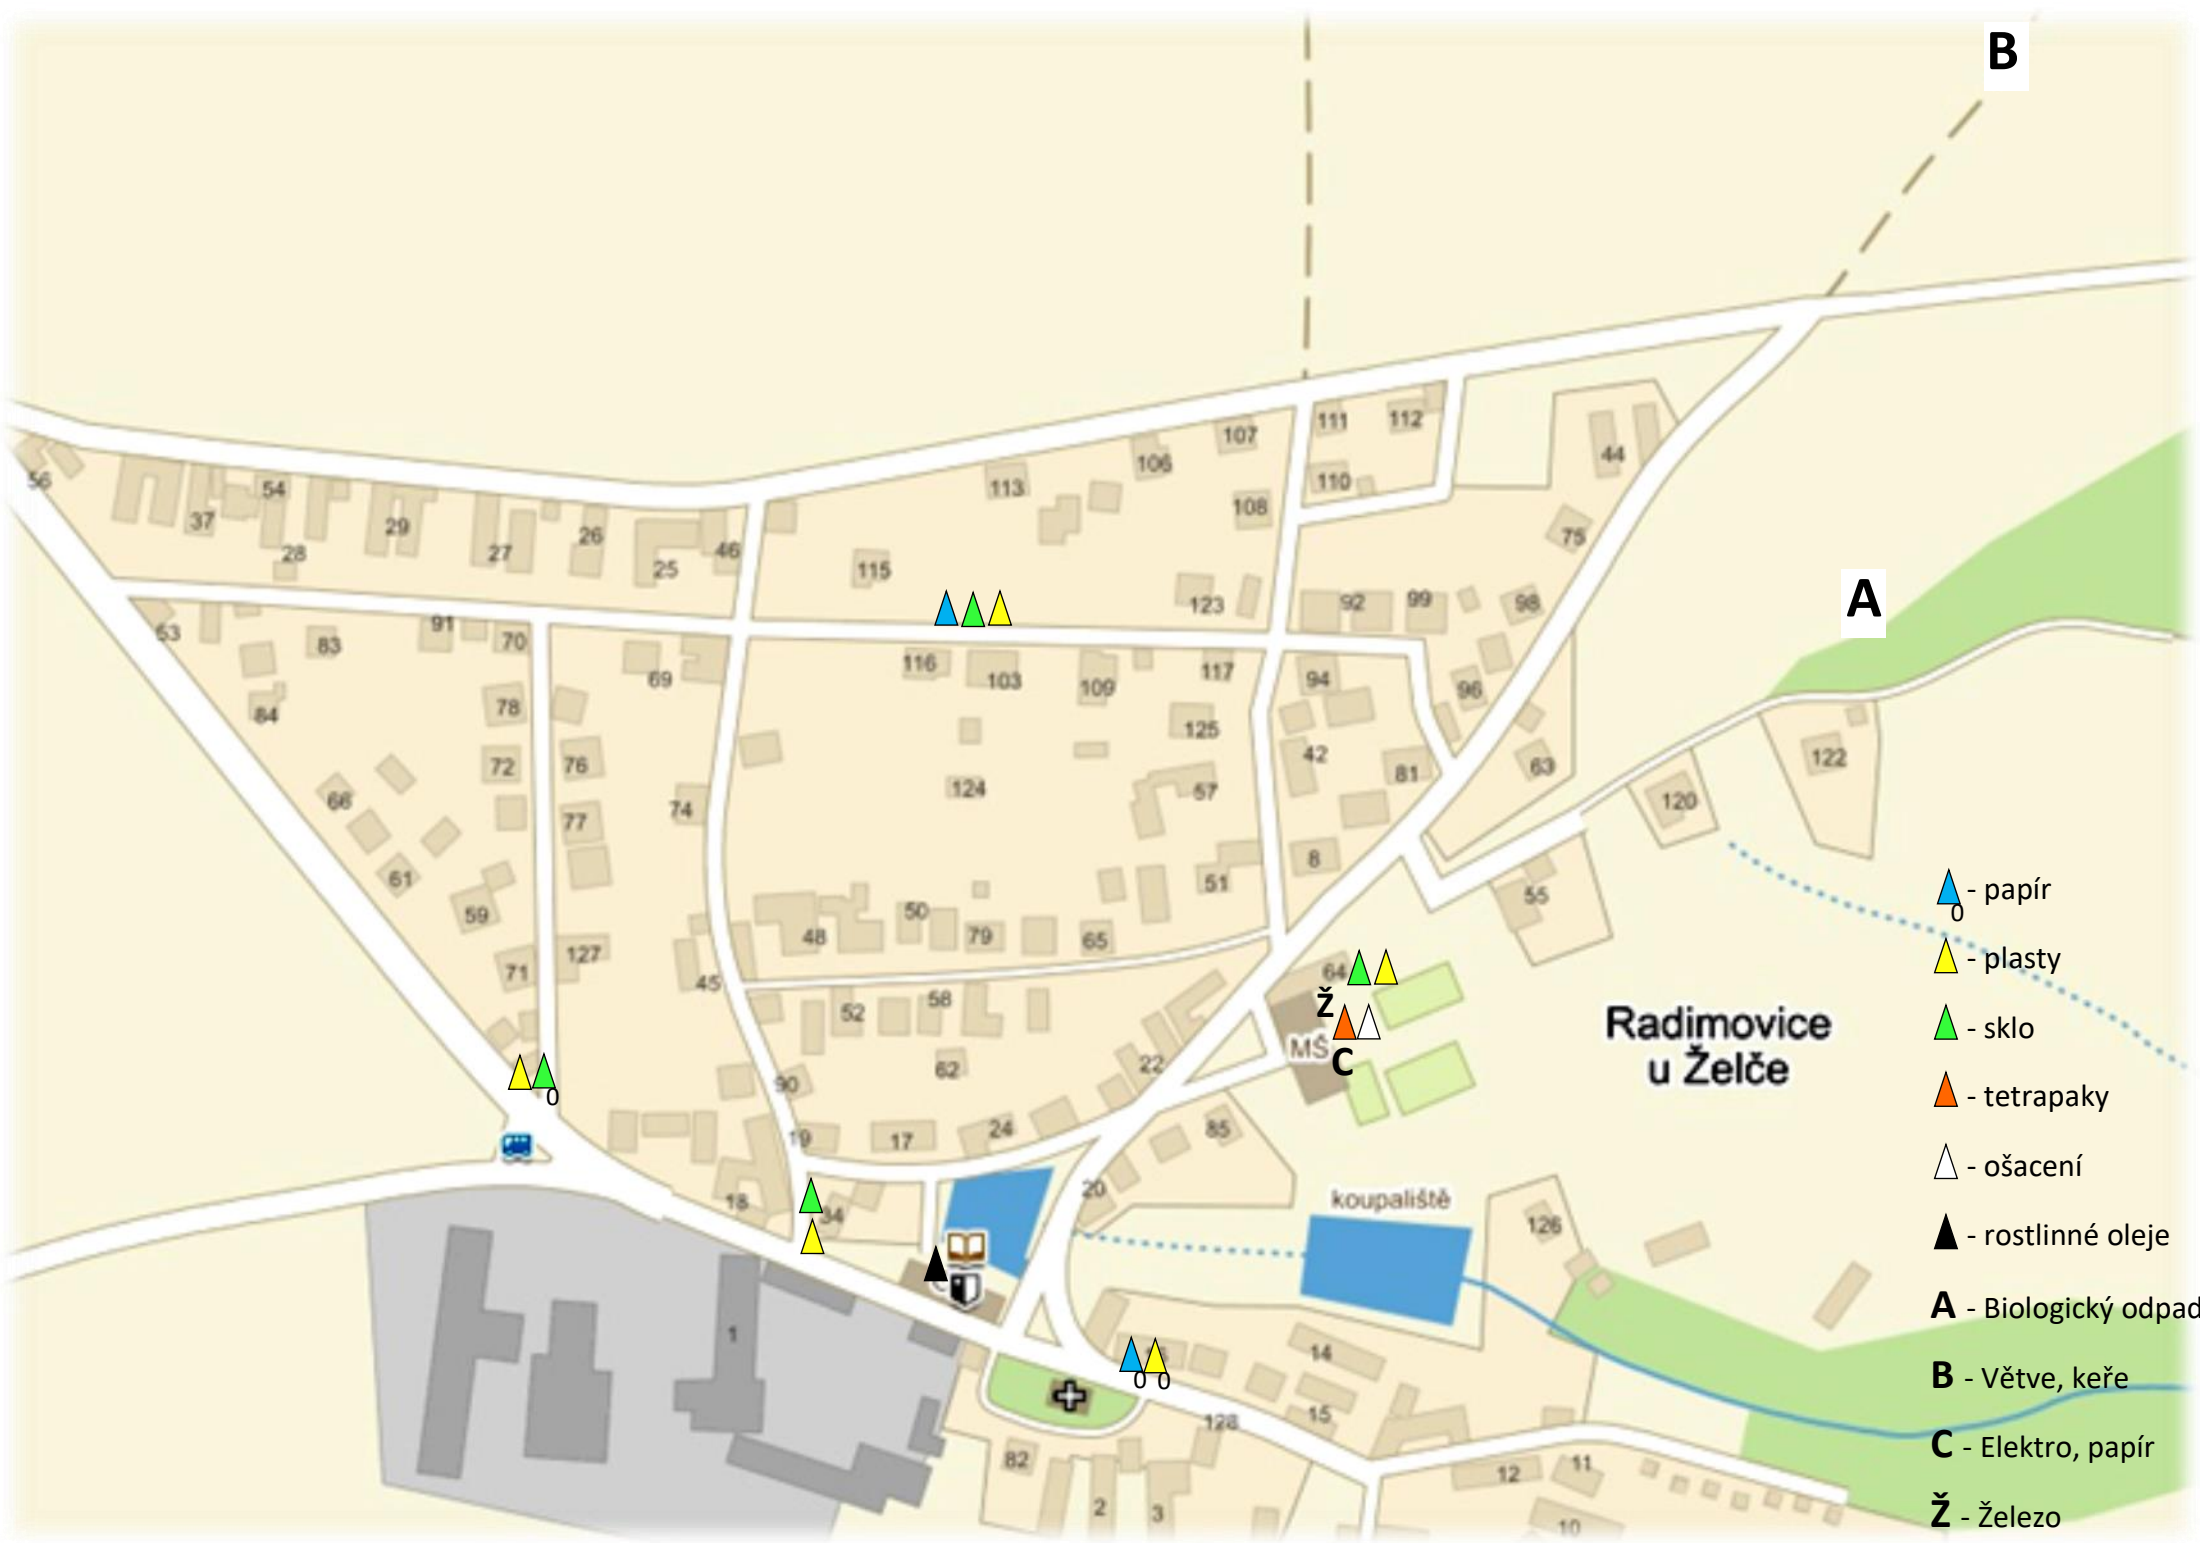

Nakládání s odpady v obci Radimovice u Želče

Druh odpadu	Druh odpadové nádoby	Umístění nádob, skládky	Označení na mapě
<i>Drobný netříděný směsný odpad</i>	Popelnice	u každého čp. prodej známek na OÚ 50,-Kč/ks	---
<i>Plasty</i>	žluté kontejnery	u hospody, proti zastávce, na návsi, u Hodoušek, proti Handlovům	<i>žlutý bod</i>
<i>Sklo</i>	zelené kontejnery	u hospody, proti zastávce MHD, u Hodoušek, proti Handlovům	<i>zelený bod</i>
<i>Tetrapaky</i>	oranžový kontejner	pod hospodou	<i>oranžový bod</i>
<i>Biologický odpad</i>	otevřená skládka	pod Drtinovi	<i>písmeno A</i>
<i>Dřevo – ořezané větve, keře</i>	otevřená skládka	u kapličky	<i>písmeno B</i>
<i>Elektro odpad + papír</i>	sběrné místo	pod MŠ kdykoli po domluvě na tel.:721966919	<i>písmeno C</i>
<i>Železo</i>	velký hnědý kontejner	pod hospodou	<i>písmeno Ž</i>
<i>Oděvy, obuv, hračky</i>	bílé kontejnery	pod hospodou	<i>bílý bod</i>
<i>Rostlinné oleje z domácnosti</i>	černý kontejner	u Obecního úřadu	<i>černý bod</i>
<i>Papír</i>	Modrý kontejner	na návsi, proti Handlovům	<i>modrý bod</i>

Ostatní objemný odpad (koberce, lina, velké plasty), který nelze uložit do kontejnerů nebo popelnic je možno odložit do velkoobjemového kontejneru, který je do obce přistaven dvakrát ročně (duben, září). O přesném datu přistavení jsou občané informováni místním rozhlasem a elektronickou poštou.

B

A

- papír
- plasty
- sklo
- tetrapaky
- ošacení
- rostlinné oleje
- A** - Biologický odpad
- B** - Větve, keře
- C** - Elektro, papír
- Ž** - železo

Radimovice u Želče

MS
C

koupaliště