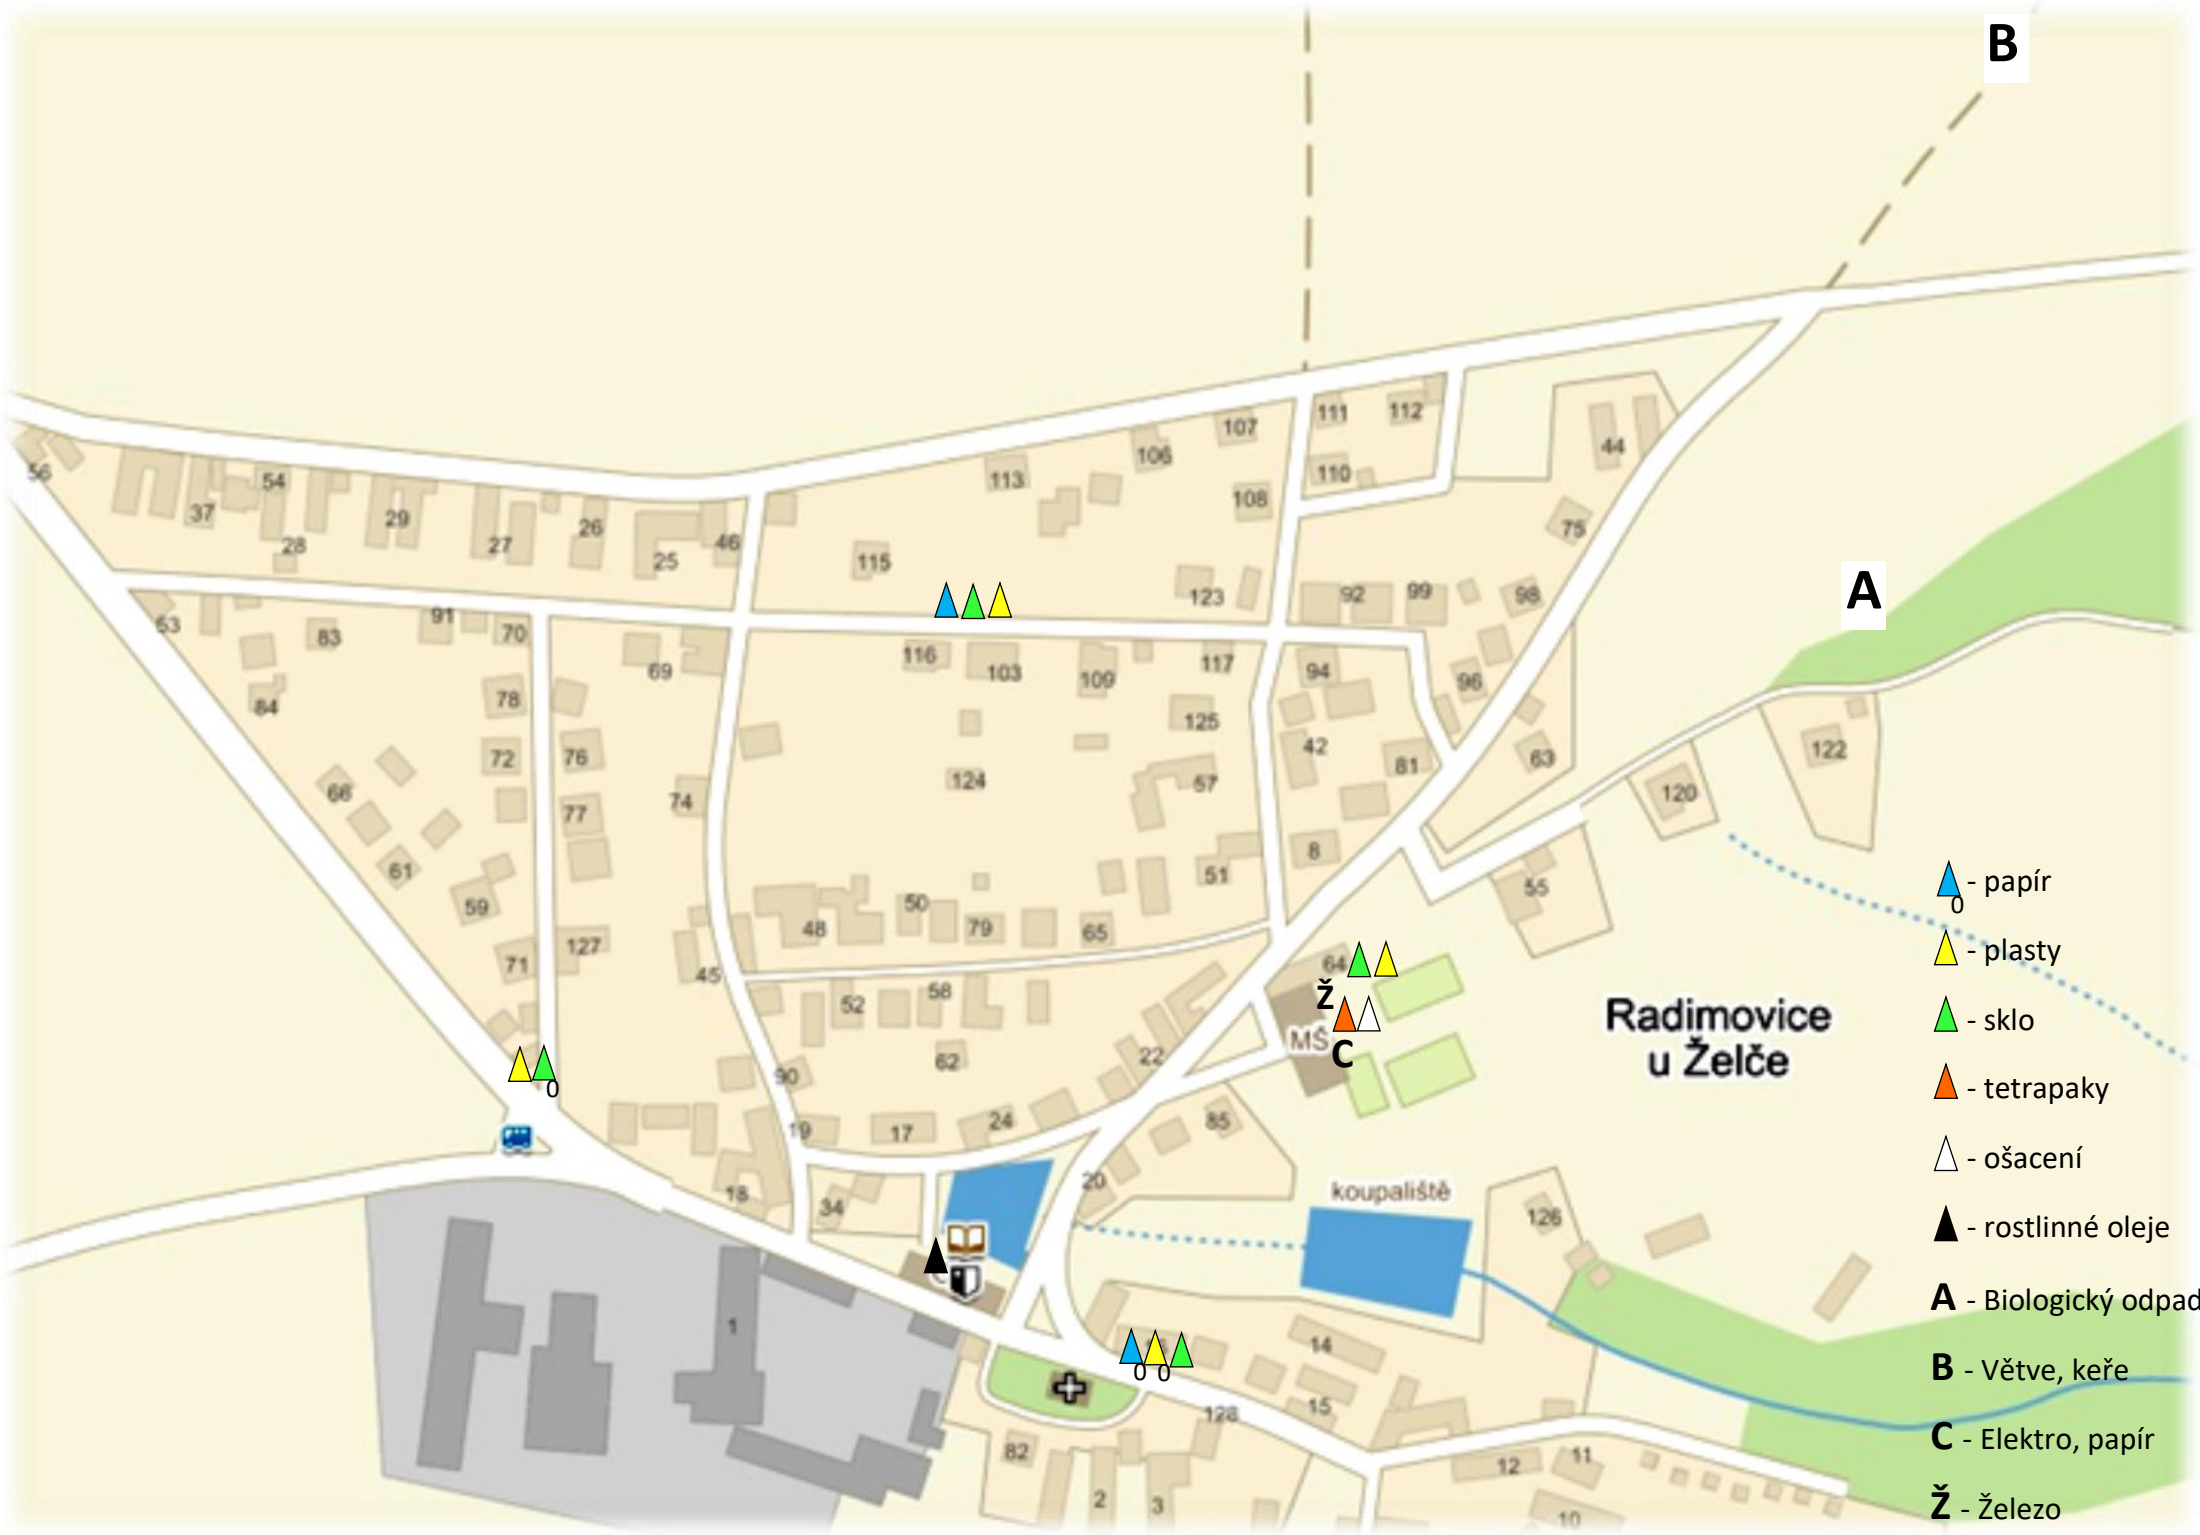

## Nakládání s odpady v obci Radimovice u Želče

Druh odpadu	Druh odpadové nádoby	Umístění nádob, skládky	Označení na mapě
Drobný netříděný směsný odpad	Popelnice	u každého čp. prodej známek na OÚ 60,-Kč/ks	---
Plasty	žluté kontejnery	u hospody, proti zastávce MHD, na návsi, proti Handlovým	žlutý bod
Sklo	zelené kontejnery	u hospody, proti zastávce MHD, na návsi, proti Handlovým	zelený bod
Tetrapaky	oranžový kontejner	pod hospodou	oranžový bod
Biologický odpad	velký kontejner	pod Drtinovi	písmeno A
Dřevo – ořezané větve, keře	otevřená skládka	u kapličky	písmeno B
Elektro odpad + papír	sběrné místo	pod MŠ kdykoli po domluvě na tel.:724180160	písmeno C
Železo	velký hnědý kontejner	pod hospodou	písmeno Ž
Oděvy, obuv, hračky	bílé kontejnery	pod hospodou	bílý bod
Papír	modré kontejnery	na návsi, proti Handlovým	modrý bod
Jedlé oleje a tuky	černý kontejner	u obecního úřadu	černý bod

Ostatní objemný odpad (koberce, lina, velké plasty), který nelze uložit do kontejnerů nebo popelnic je možno odložit do velkoobjemového kontejneru, který je do obce přistaven dvakrát ročně (duben, září). O přesném datu přistavení jsou občané informováni místním rozhlasem a elektronickou poštou.

-  - papír
-  - plasty
-  - sklo
-  - tetrapaky
-  - ošacení
-  - rostlinné oleje
- A** - Biologický odpad
- B** - Větvě, keře
- C** - Elektro, papír
- Ž** - železo