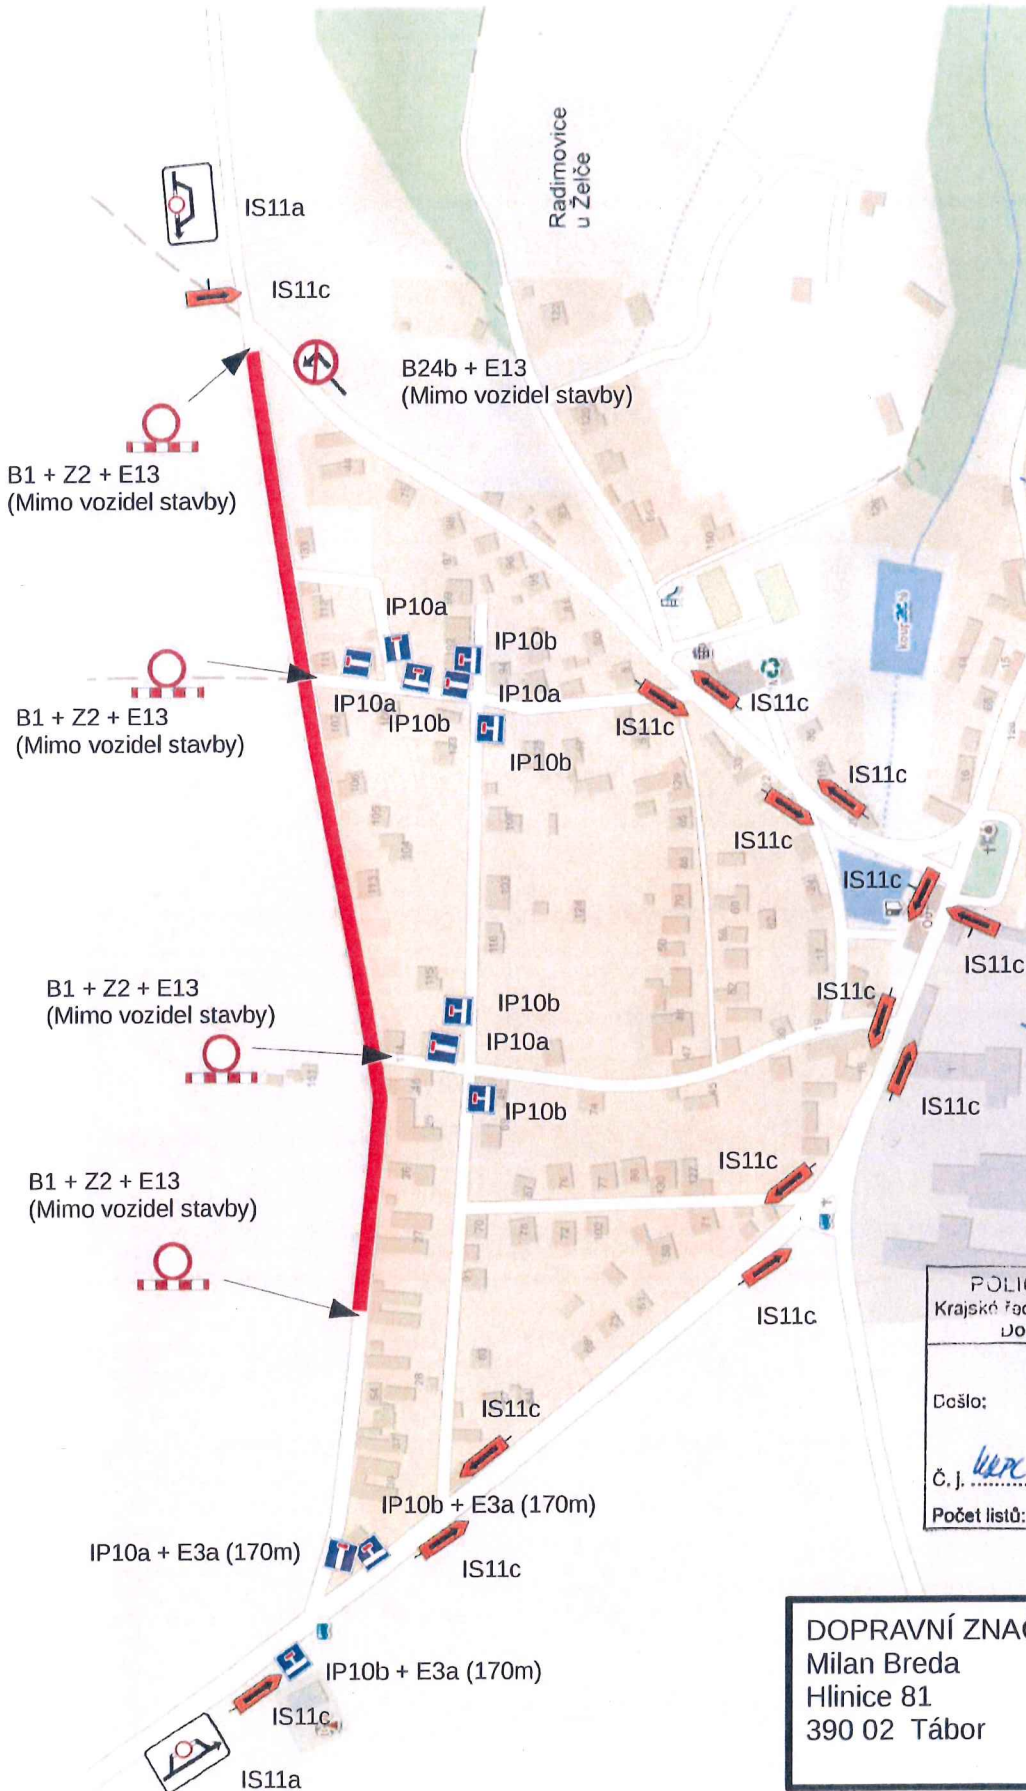

Uzavírka místní komunikace v Radimovicích u Želče

Police ČR Pí Tábora souhlasí s uzavírkou a zvláštním určením MK v Radimovicích u Želče. Souhlasíme s navrženým DOP. Police ČR Pí Tábora si uhradí je právo DIO změnit či doplnit. K POC 731-608/CS-2020-020806 Kalk V. 3.7. 2020

POLICIE ČESKÉ REPUBLIKY Krajské ředitelství policie Jihočeského kraje Dopravní inspektorát Tábor	
Došlo:	03-07-2020
Č. j.	731-608/CS
Počet listů: Přílohy:

DOPRAVNÍ ZNAČENÍ TÁBOR s.r.o.
Milan Breda
Hlinice 81
390 02 Tábor